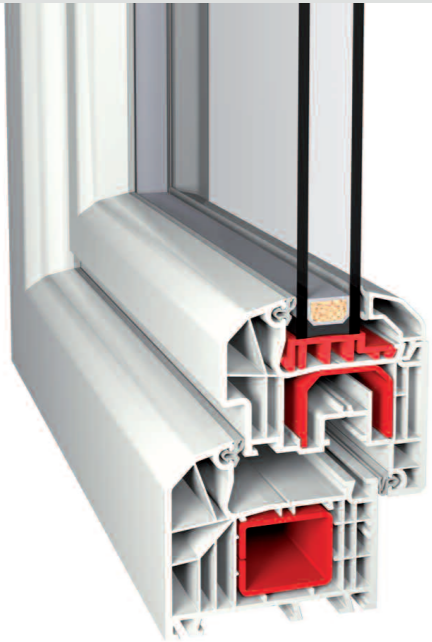

design | mpunktfrei | manuela frei

Titelmotiv | CD "All in the family"

Motiv Innenseite | CD "Living Interiors"

Objektfotos | © aluplast

IDEAL 7000®
Atmosphäre und Behaglichkeit

Erstklassige Qualität sowie die Mehrkammertechnik des Profils sorgen für beste Isolierung. Das senkt nicht nur Ihre Heizkosten, sondern schenkt Ihnen zudem ein herausragendes Wohngefühl.

Sicherheit | eine gute Entscheidung

Schützen Sie sich bestmöglich gegen Einbruch mit dem Profilsystem IDEAL 7000® von aluplast. Die qualitativ hochwertige Materialzusammensetzung bietet Ihnen erstklassigen Schutz – mit Sicherheit!

IDEAL 7000® | Ihre Vorteile im Überblick

- 80 mm Bautiefe
- Wärmedämmeigenschaften der Profile
Uf-Wert = 1,3 W/m²K
- Verglasungsstärke bis 43 mm
- Schalldämmung bis 43 dB
(bis Schallschutzklasse IV)
- Soft-line Optik in Rahmen und Flügel
- verdeckte, nicht sichtbare Entwässerung möglich
- 6-Kammer-Rahmenprofil
- Anschlagdichtungssystem mit zwei Dichtungsebenen